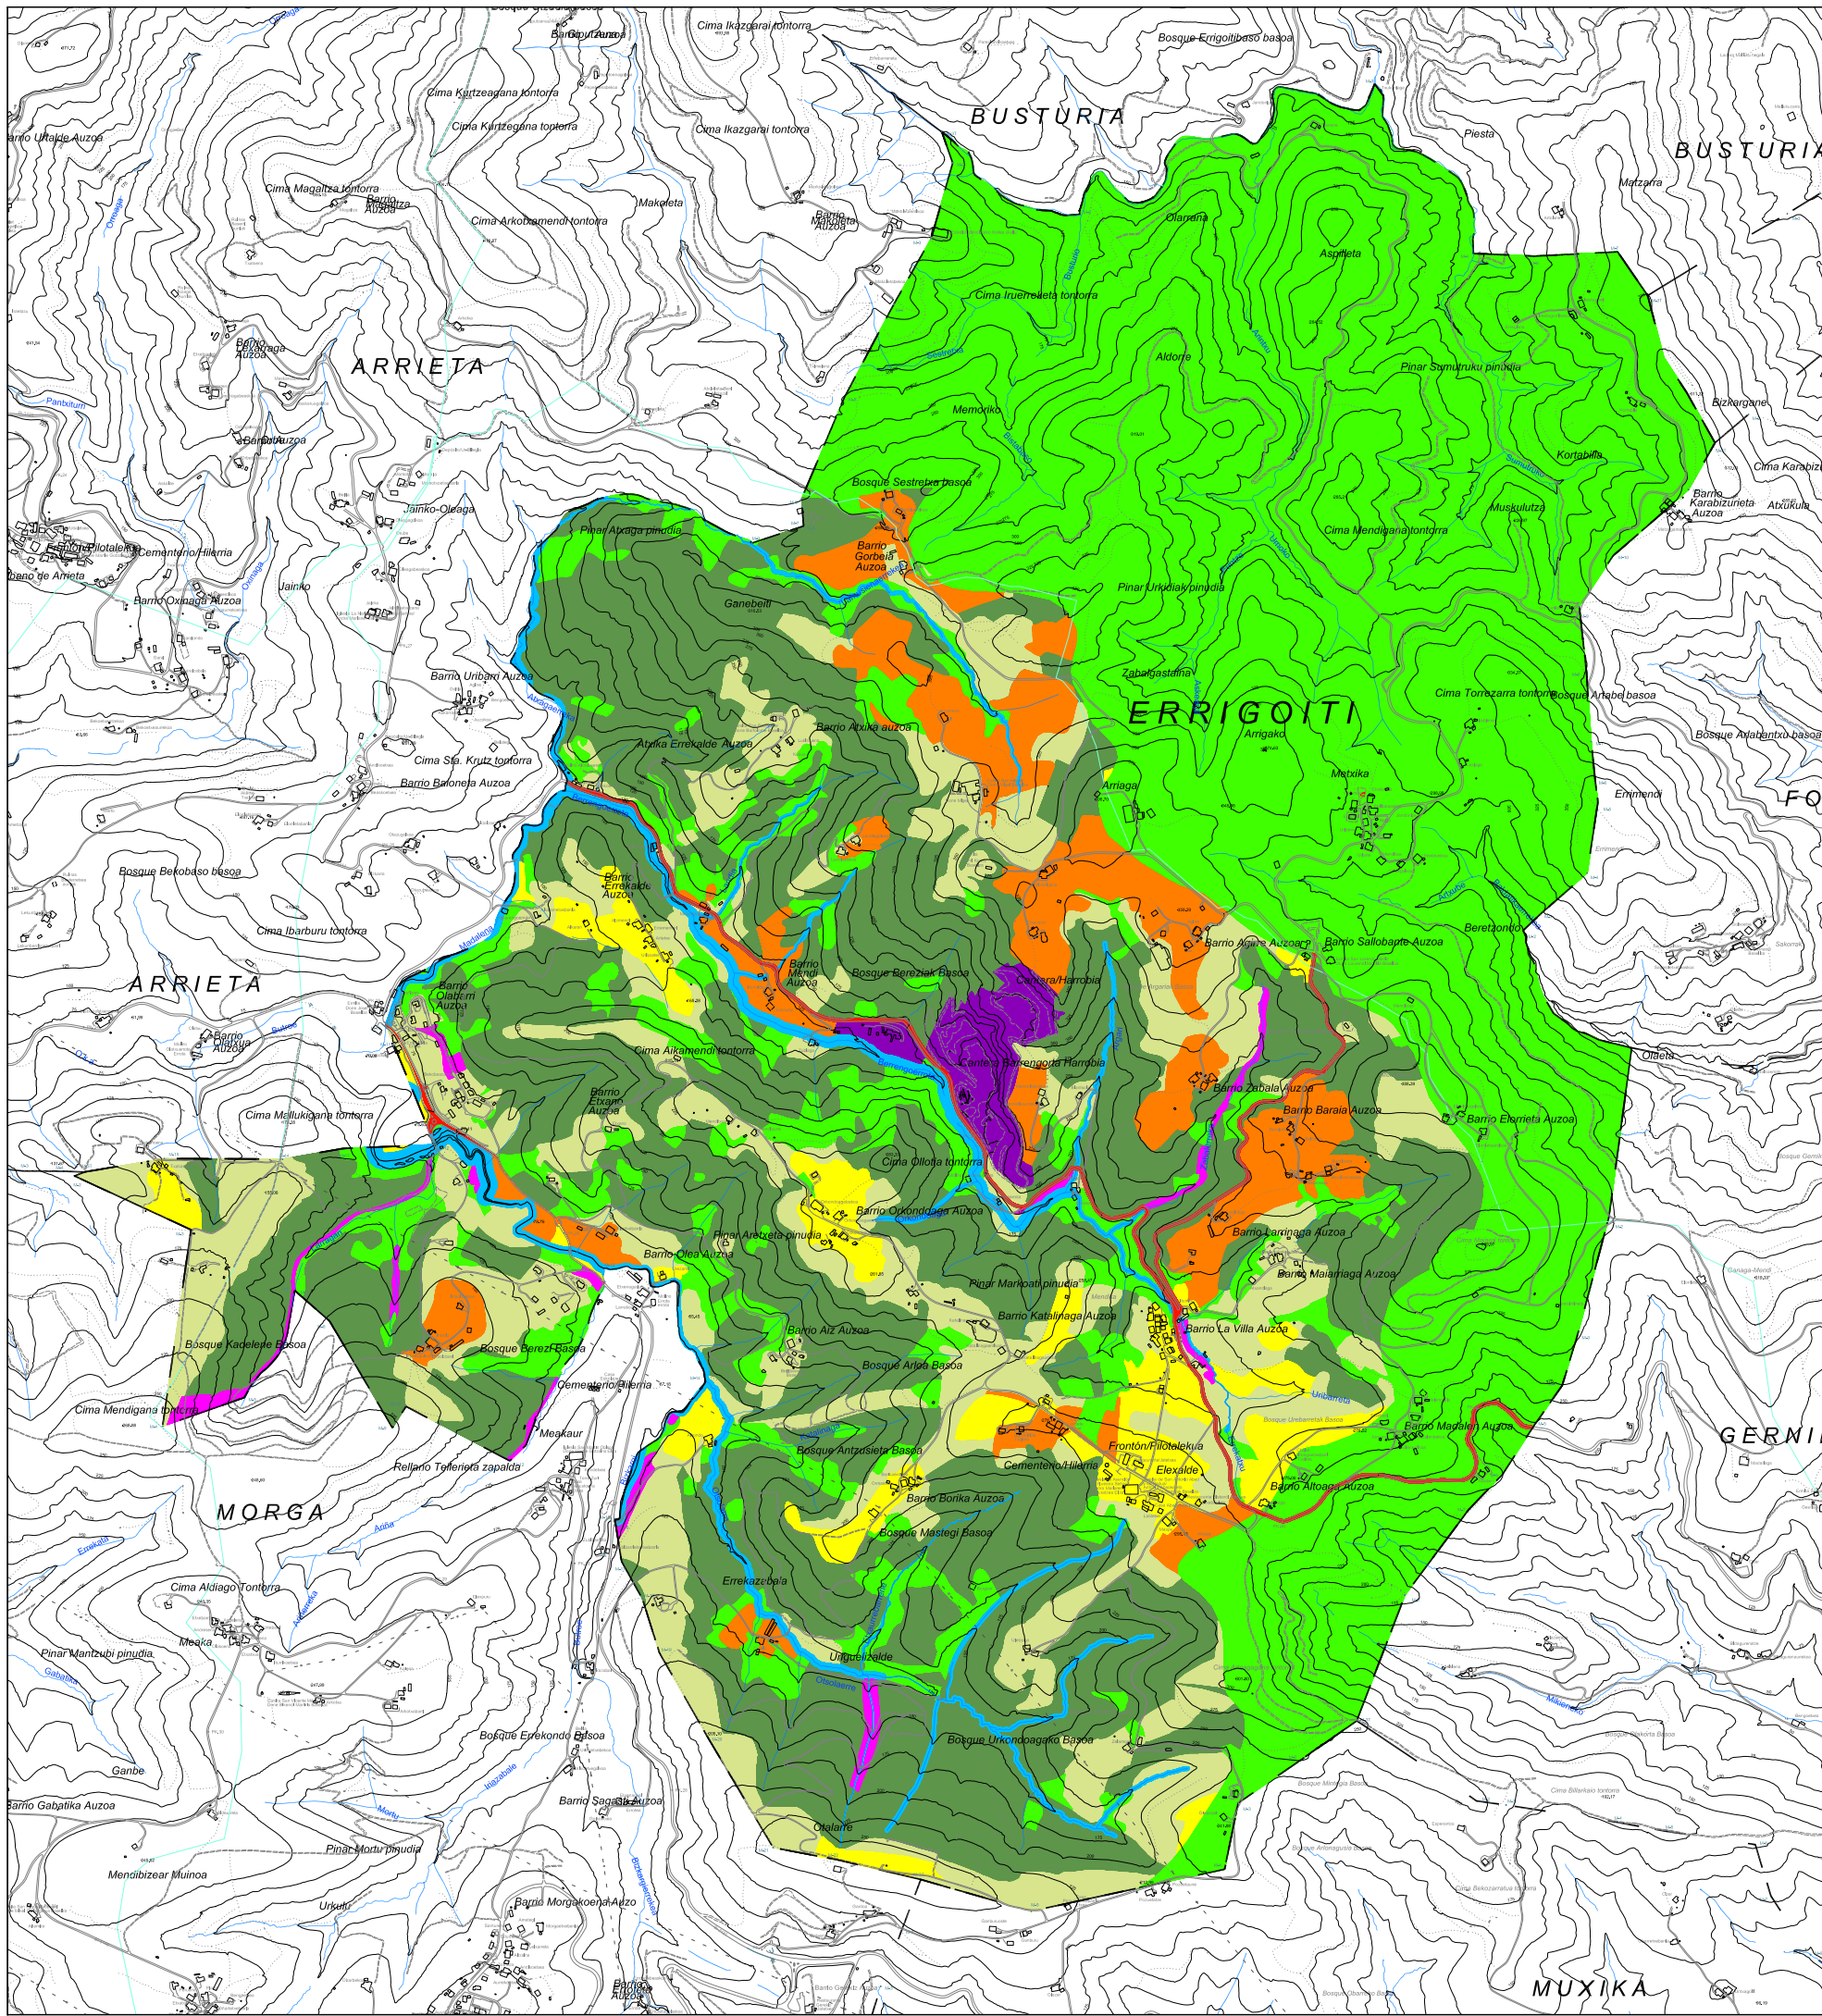

**ERRIGOITIKO HIRI ANTOLAMENDURAKO  
PLAN OROKORRA**  
PLAN GENERAL DE ORDENACIÓN  
URBANA DE ERRIGOITI

AR1

**LUR EZ URBANIZAGARRIKO 1 AUKERA**  
ALTERNATIVA DE SUELO NO URBANIZABLE 1

**PLANGINTZAREN AURRERAPENA**  
AVANCE DEL PLANEAMIENTO

2020/09

SUSTATZAILEA

EGILEA

Errigoitiko Udala

Ray Mendiburu

- Babes berezia**  
Especial protección
- Ingurumenen hobekuntza: Andeatutako eremuak**  
Mejora ambiental: Áreas degradadas
- Ingurumenen hobekuntza: Ekosistemen hobekuntza**  
Mejora ambiental: Mejora de ecosistemas
- Nekazaritza eta abeltzaintza: Balio estrategiko altua arrunta**  
Agroganadera y campiña: Alto valor estratégico común
- Nekazaritza eta abeltzaintza: Trantsizioko landa paisaia**  
Agroganadera y campiña: Paisaje rural transición
- Basogintza**  
Forestal
- Gainazaleko uren babesa**  
Protección de Aguas Superficiales
- Komunikabideen sistema orokorra**  
Sistema general de comunicaciones
- Nekazaritza eta abeltzaintza: Balio estrategiko altua, 'Baratzekintza'**  
Agroganadera y campiña: Alto valor estratégico alto, 'Baratzekintza'

**ERRIGOITIKO HIRI ANTOLAMENDURAKO  
PLAN OROKORRA**  
PLAN GENERAL DE ORDENACIÓN  
URBANA DE ERRIGOITI

AR2A

**LUR EZ URBANIZAGARRIKO 2A AUKERA**  
ALTERNATIVA DE SUELO NO URBANIZABLE 2A

**PLANGINTZAREN AURRERAPENA**  
AVANCE DEL PLANEAMIENTO

**ERRIGOITIKO HIRI ANTOLAMENDURAKO  
PLAN OROKORRA**  
PLAN GENERAL DE ORDENACIÓN  
URBANA DE ERRIGOITI

AR2B

**LUR EZ URBANIZAGARRIKO 2B AUKERA**  
ALTERNATIVA DE SUELO NO URBANIZABLE 2B

**PLANGINTZAREN AURRERAPENA**  
AVANCE DEL PLANEAMIENTO