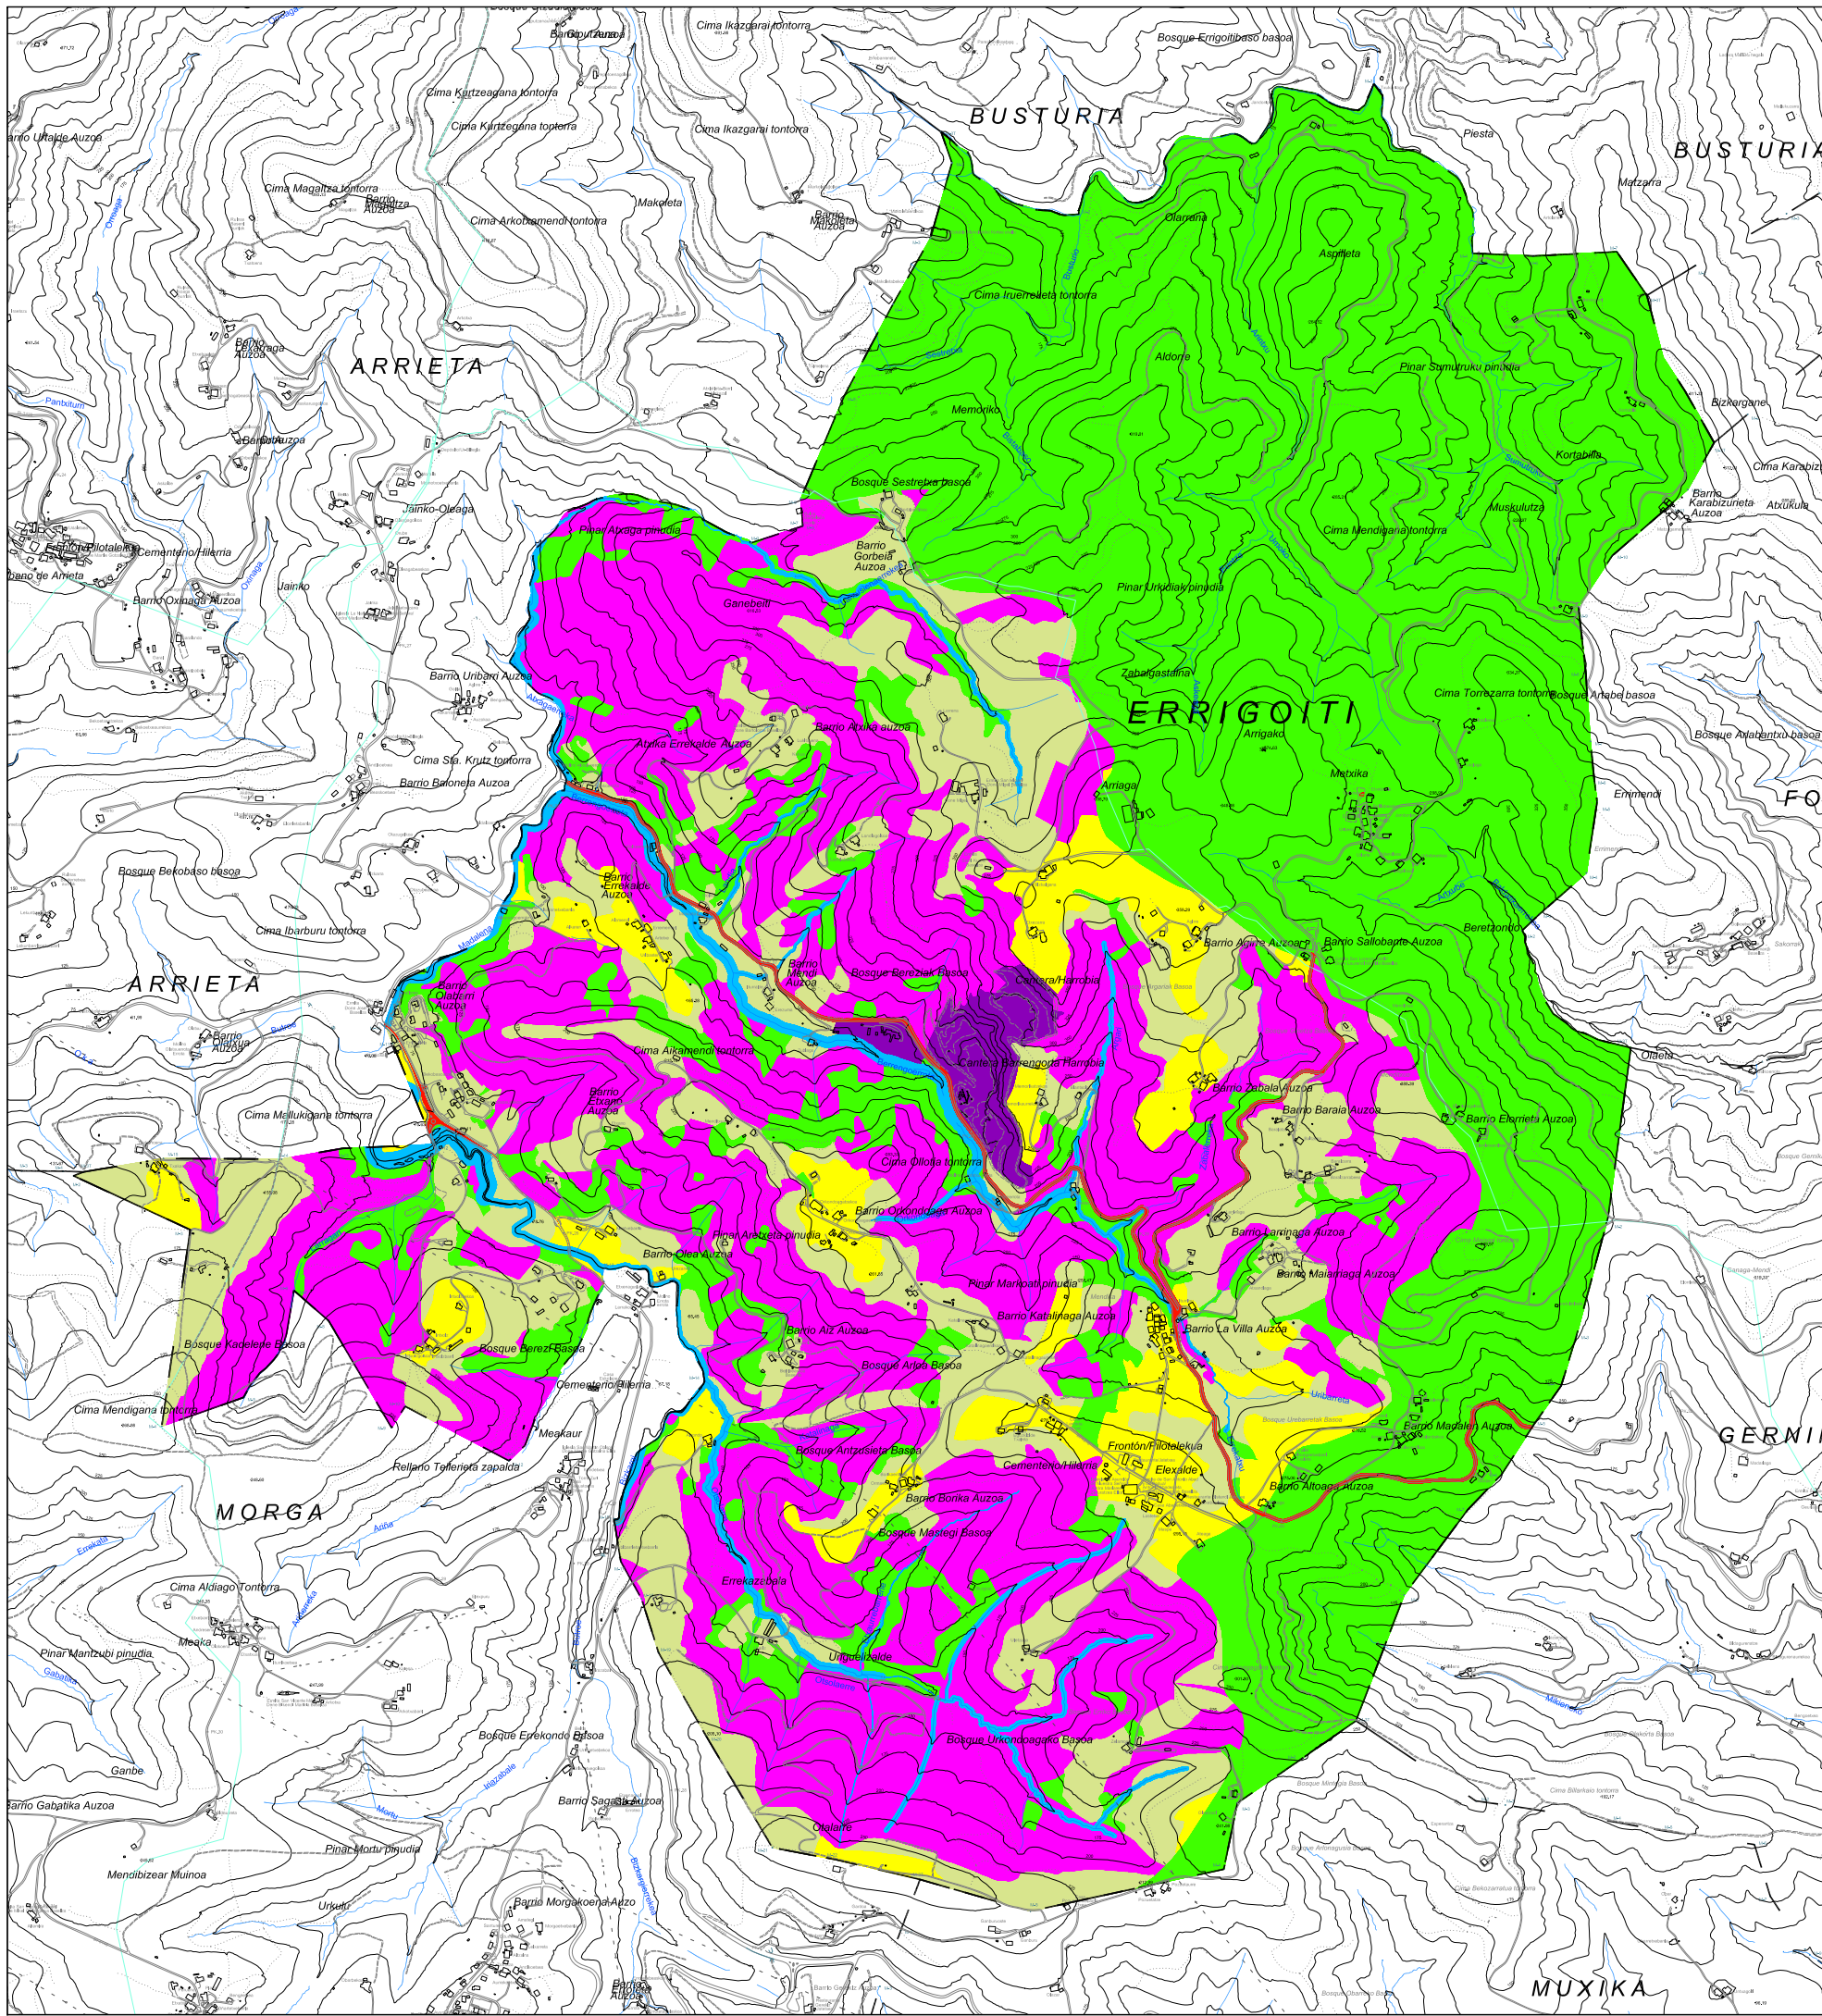

- **Babes berezia**
  Especial protección
- **Ingurumenen hobekuntza: Andeatutako eremuak**
  Mejora ambiental: Áreas degradadas
- **Ingurumenen hobekuntza: Ekosistemen hobekuntza**
  Mejora ambiental: Mejora de ecosistemas
- **Nekazaritza eta abeltzaintza: Balio estrategiko altua**
  Agroganadera y campiña: Alto valor estratégico
- **Nekazaritza eta abeltzaintza: Trantsizioko landa paisaia**
  Agroganadera y campiña: Paisaje rural transición
- **Gainazaleko uren babesa**
  Protección de Aguas Superficiales
- **Komunikabideen sistema orokorra**
  Sistema general de comunicaciones

**ERRIGOITIKO HIRI ANTOLAMENDURAKO
PLAN OROKORRA**
PLAN GENERAL DE ORDENACIÓN
URBANA DE ERRIGOITI

AR2B

LUR EZ URBANIZAGARRIKO 2B AUKERA
ALTERNATIVA DE SUELO NO URBANIZABLE 2B

PLANGINTZAREN AURRERAPENA
AVANCE DEL PLANEAMIENTO

2020/09

SUSTATZAILEA

Errigoitiko Udala

EGILEA

Ray Mendiburu