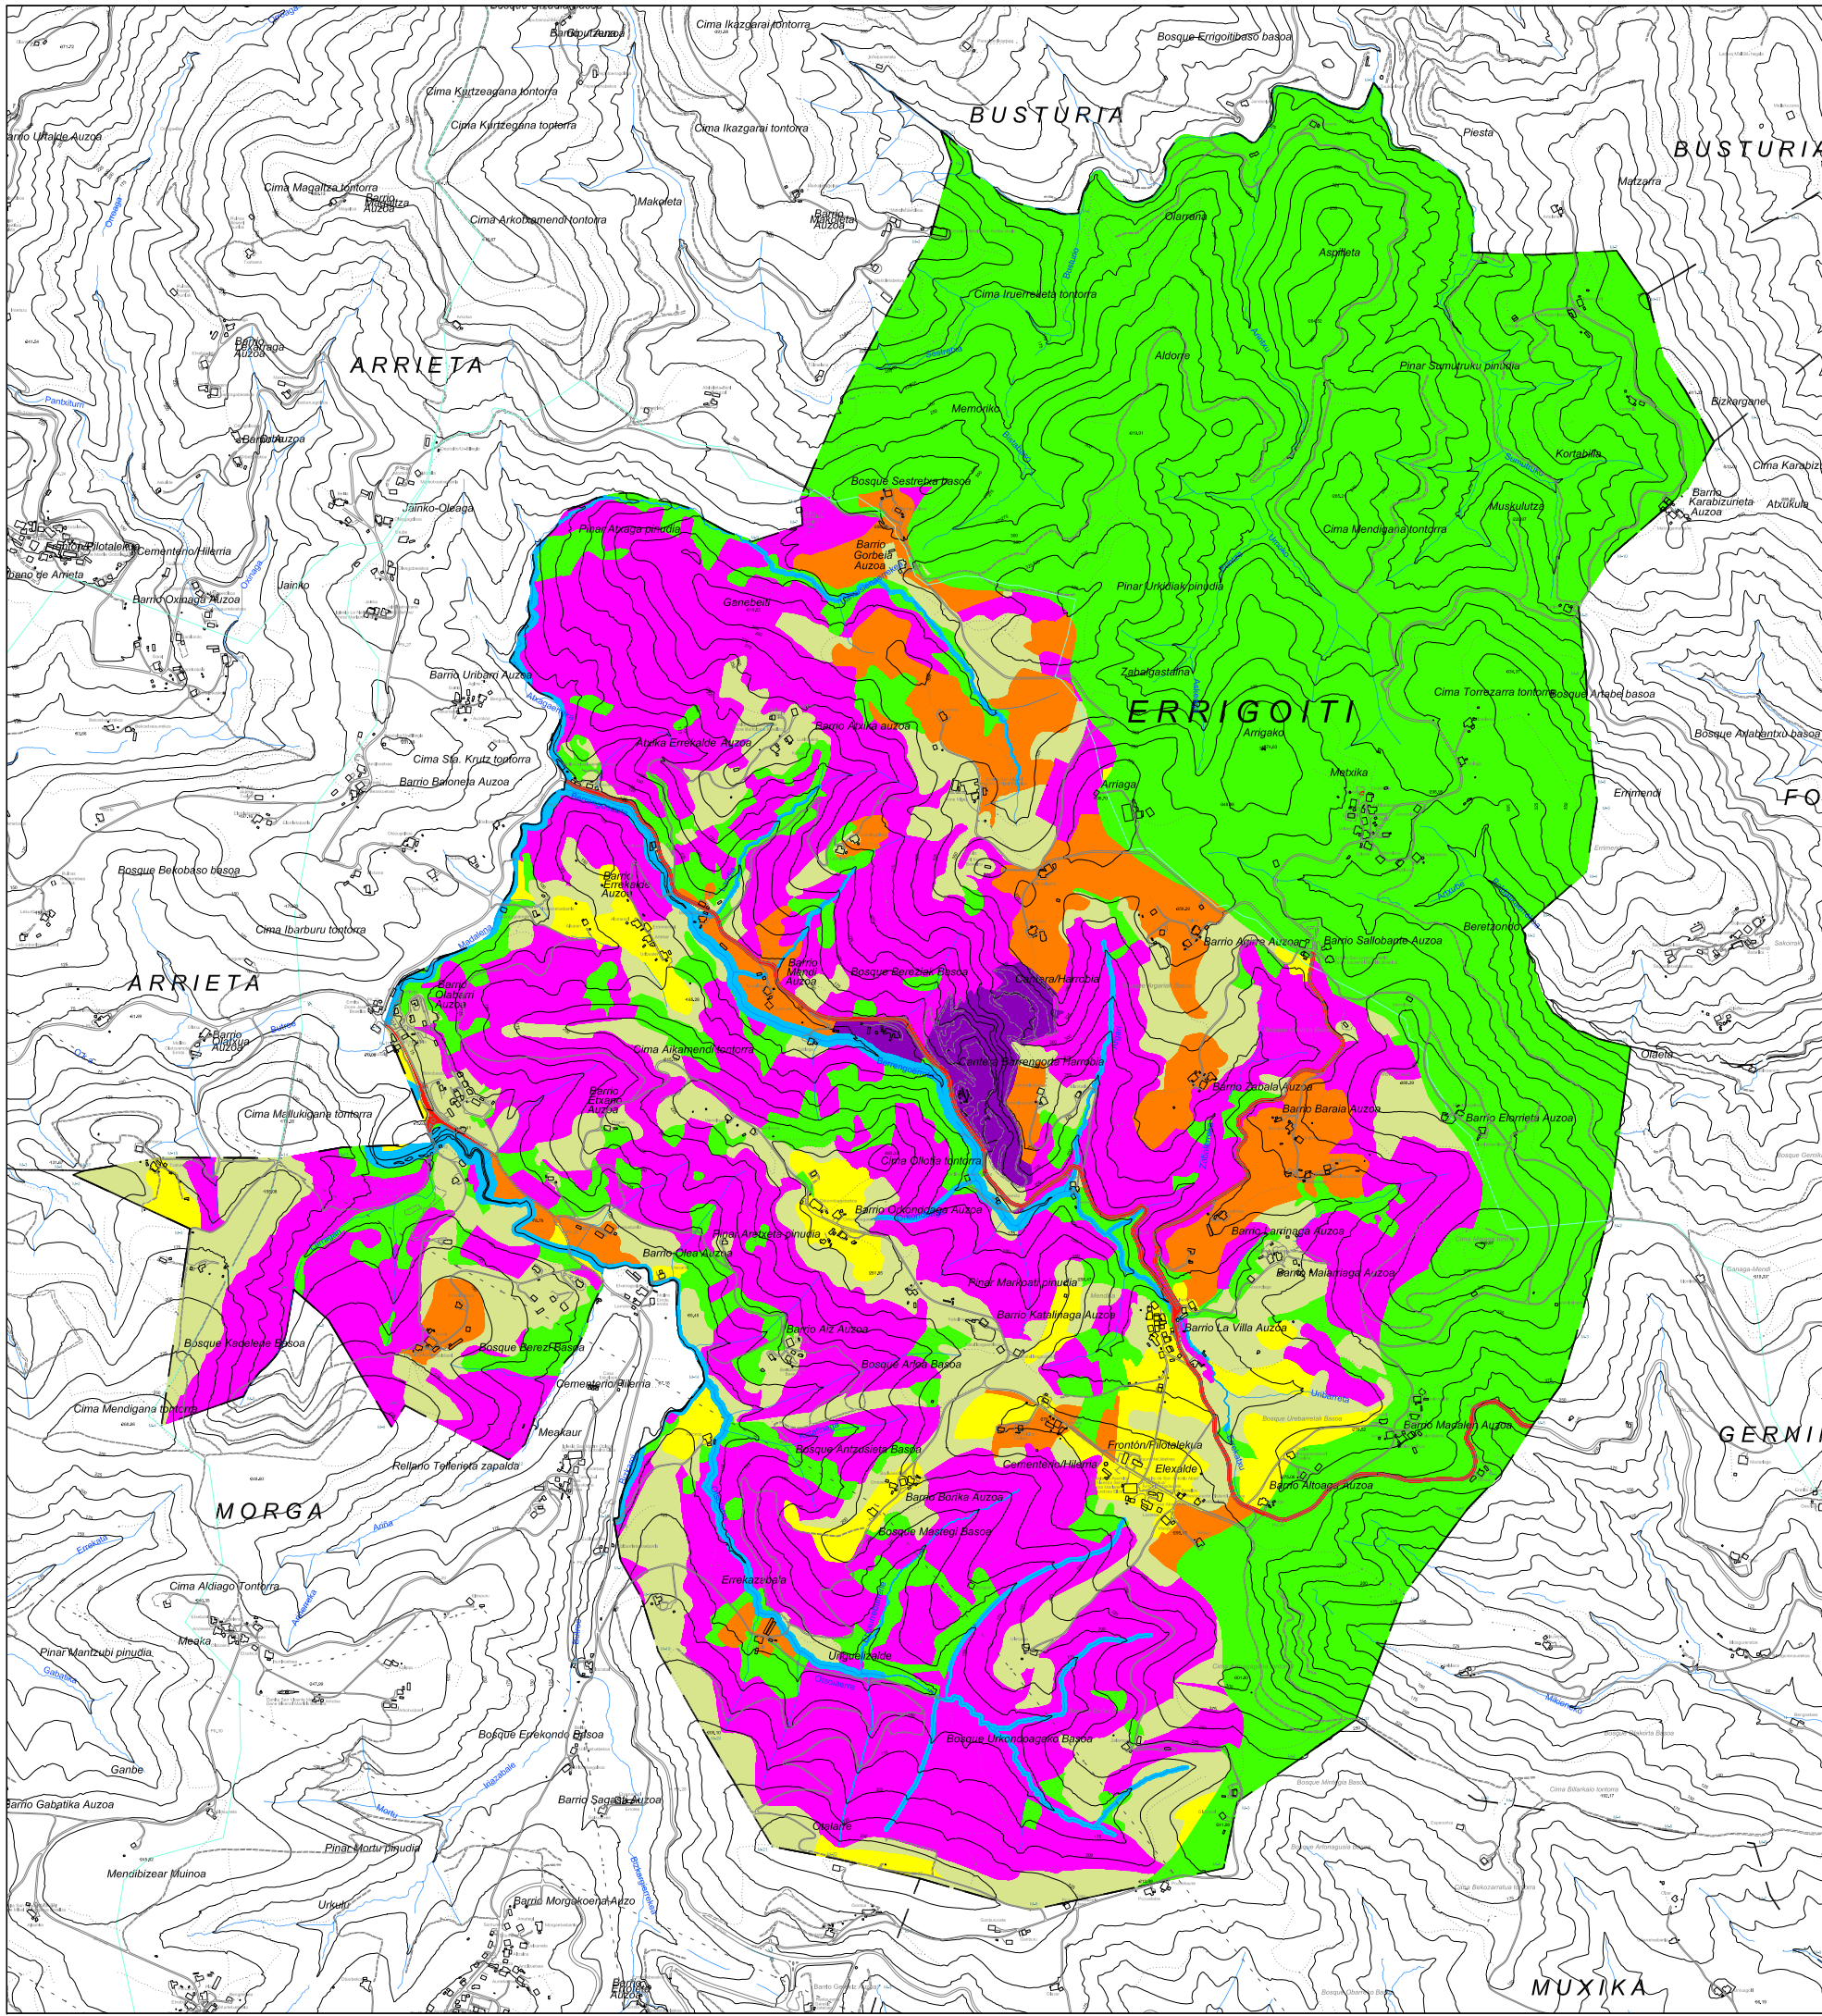

- **Babes berezia**
  Especial protección
- **Ingurumenen hobekuntza: Andeatutako eremuak**
  Mejora ambiental: Áreas degradadas
- **Ingurumenen hobekuntza: Ekosistemen hobekuntza**
  Mejora ambiental: Mejora de ecosistemas
- **Nekazaritza eta abeltzaintza: Balio estrategiko altua arrunta**
  Agroganadera y campiña: Alto valor estratégico común
- **Nekazaritza eta abeltzaintza: Trantsizioko landa paisaia**
  Agroganadera y campiña: Paisaje rural transición
- **Gainazaleko uren babesa**
  Protección de Aguas Superficiales
- **Komunikabideen sistema orokorra**
  Sistema general de comunicaciones
- **Nekazaritza eta abeltzaintza: Balio estrategiko altua, 'Baratzekintza'**
  Agroganadera y campiña: Alto valor estratégico alto, 'Baratzekintza'

**ERRIGOITIKO HIRI ANTOLAMENDURAKO
PLAN OROKORRA**
PLAN GENERAL DE ORDENACIÓN
URBANA DE ERRIGOITI

AR3

LUR EZ URBANIZAGARRIKO 3 AUKERA
ALTERNATIVA DE SUELO NO URBANIZABLE 3

PLANGINTZAREN AURRERAPENA
AVANCE DEL PLANEAMIENTO

2020/09

SUSTATZAILEA

EGILEA

Errigoitiko Udala

Ray Mendiburu

MUXIKA