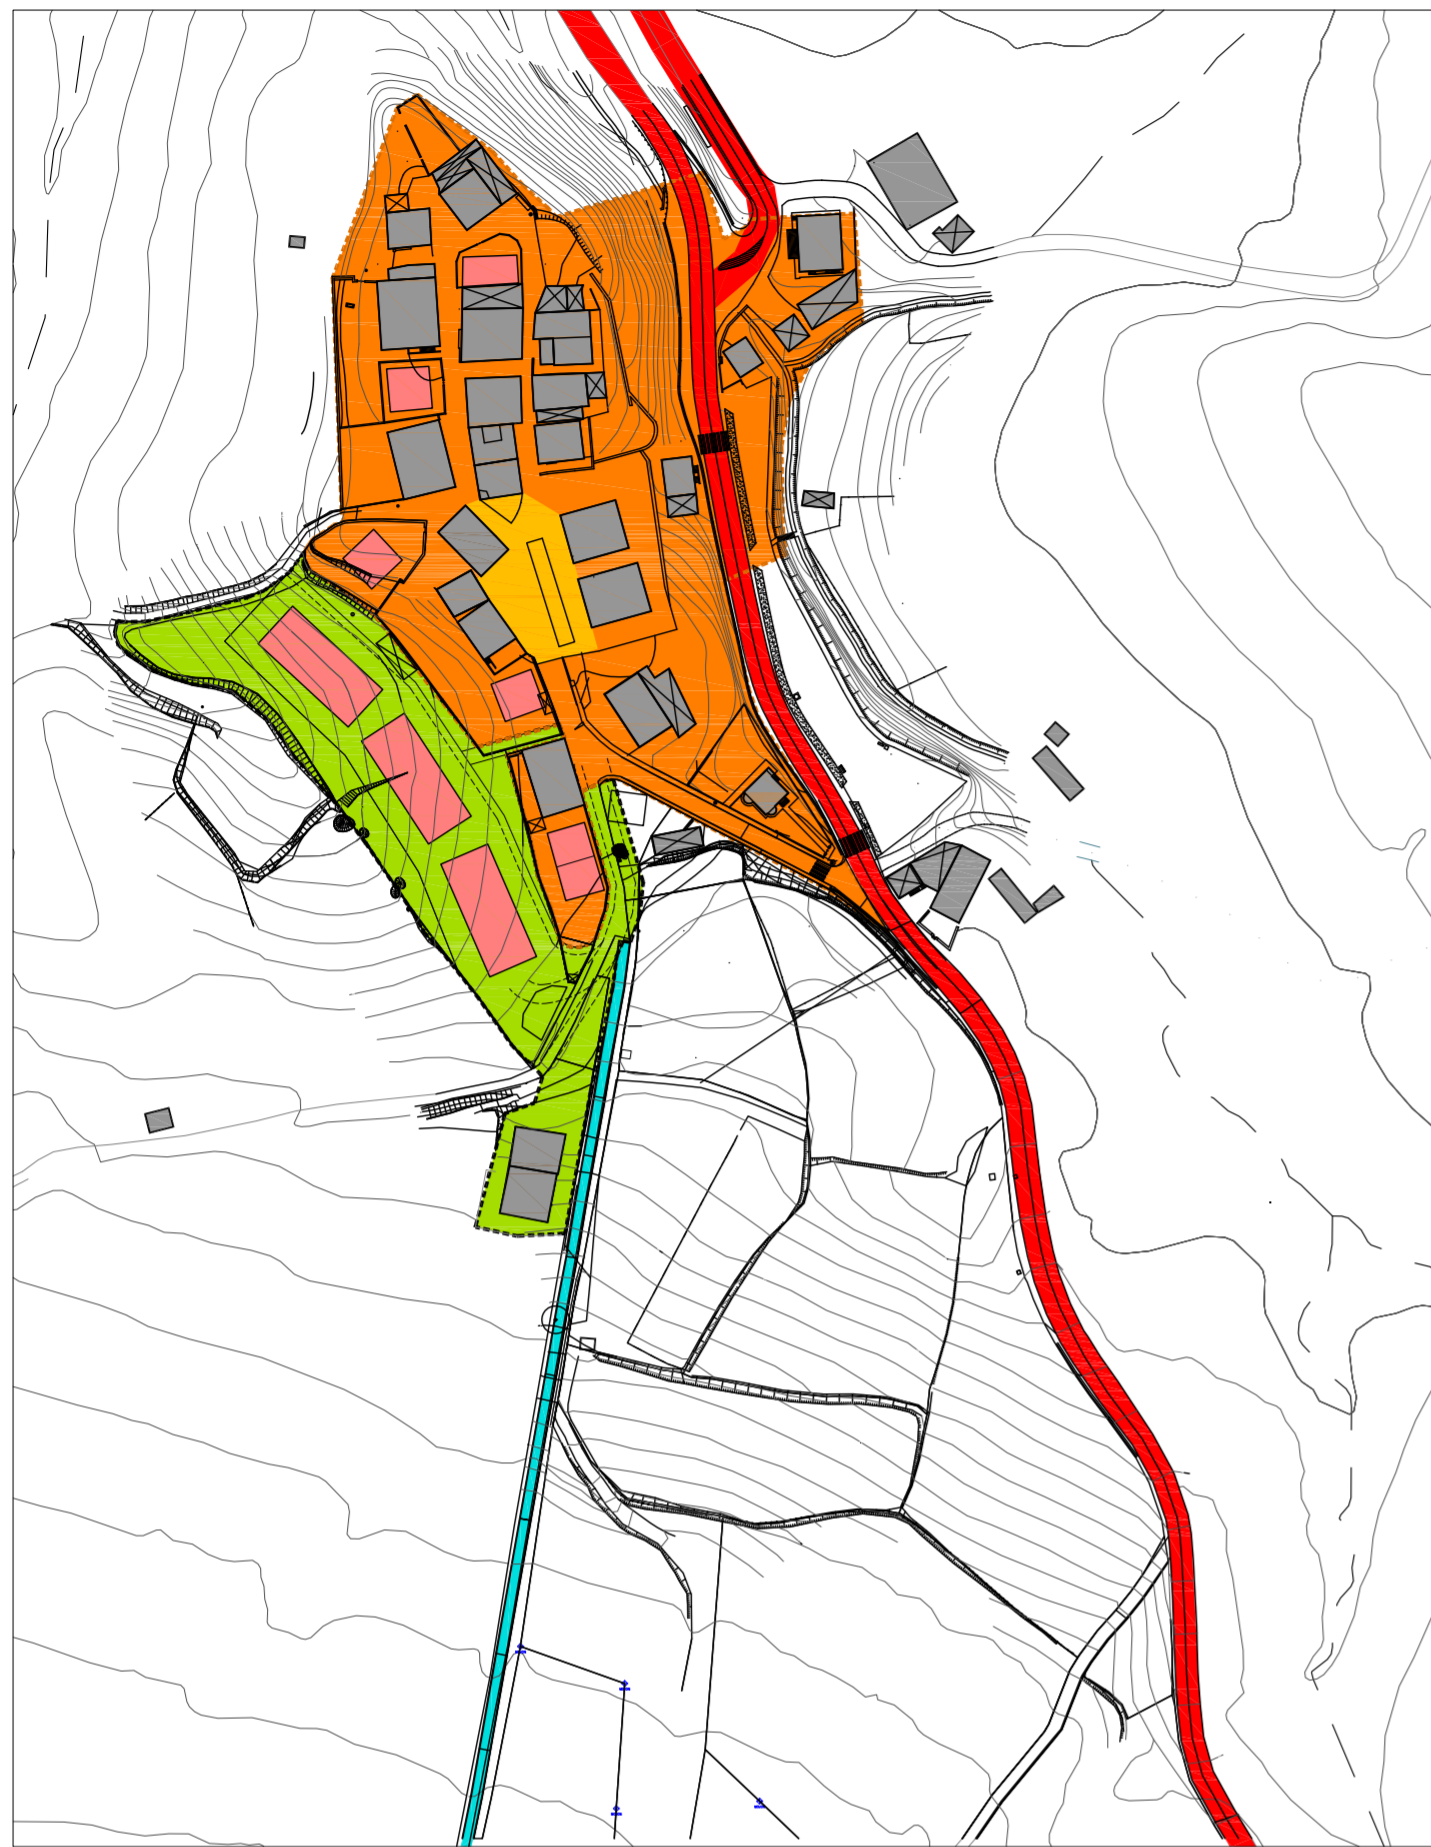

**PLANGINTZAREN AURRERAPENA**  
AVANCE DEL PLANEAMIENTO

2020/09

1/2000

SUSTATZALEA

Errigoiti Udalak

EGILEA

Ray Mendiburu

aitekura