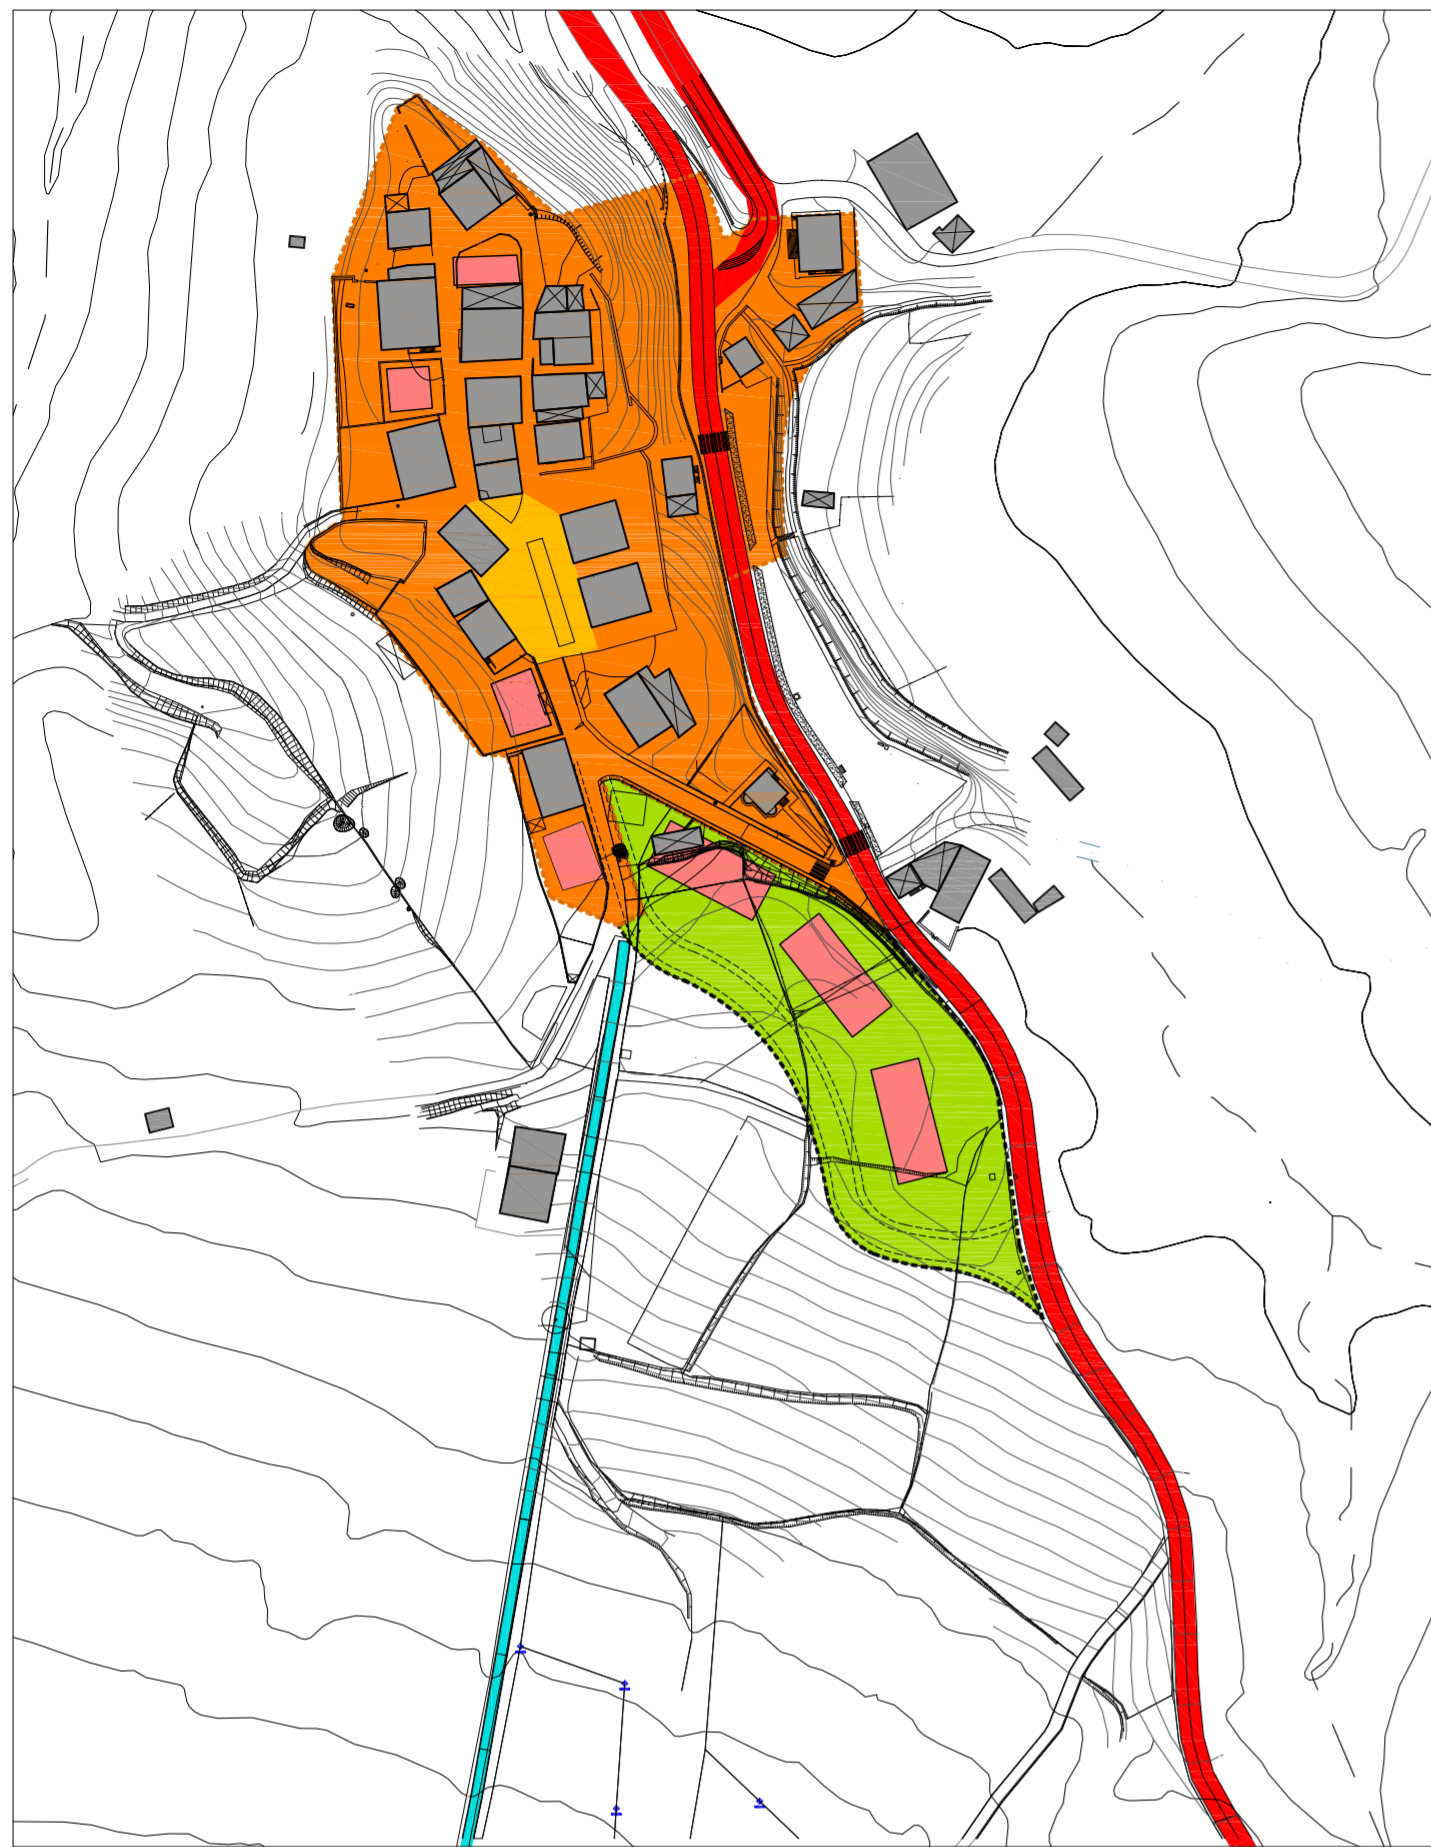

**PLANGINTZAREN AURRERAPENA**  
AVANCE DEL PLANEAMIENTO

2020/09

1/2000

SUSTATZALEA

Errigotti Udala

EGILEA

Ray Mendiburu

URIA HIRIGUNEA NUCLEO URBANO URIA