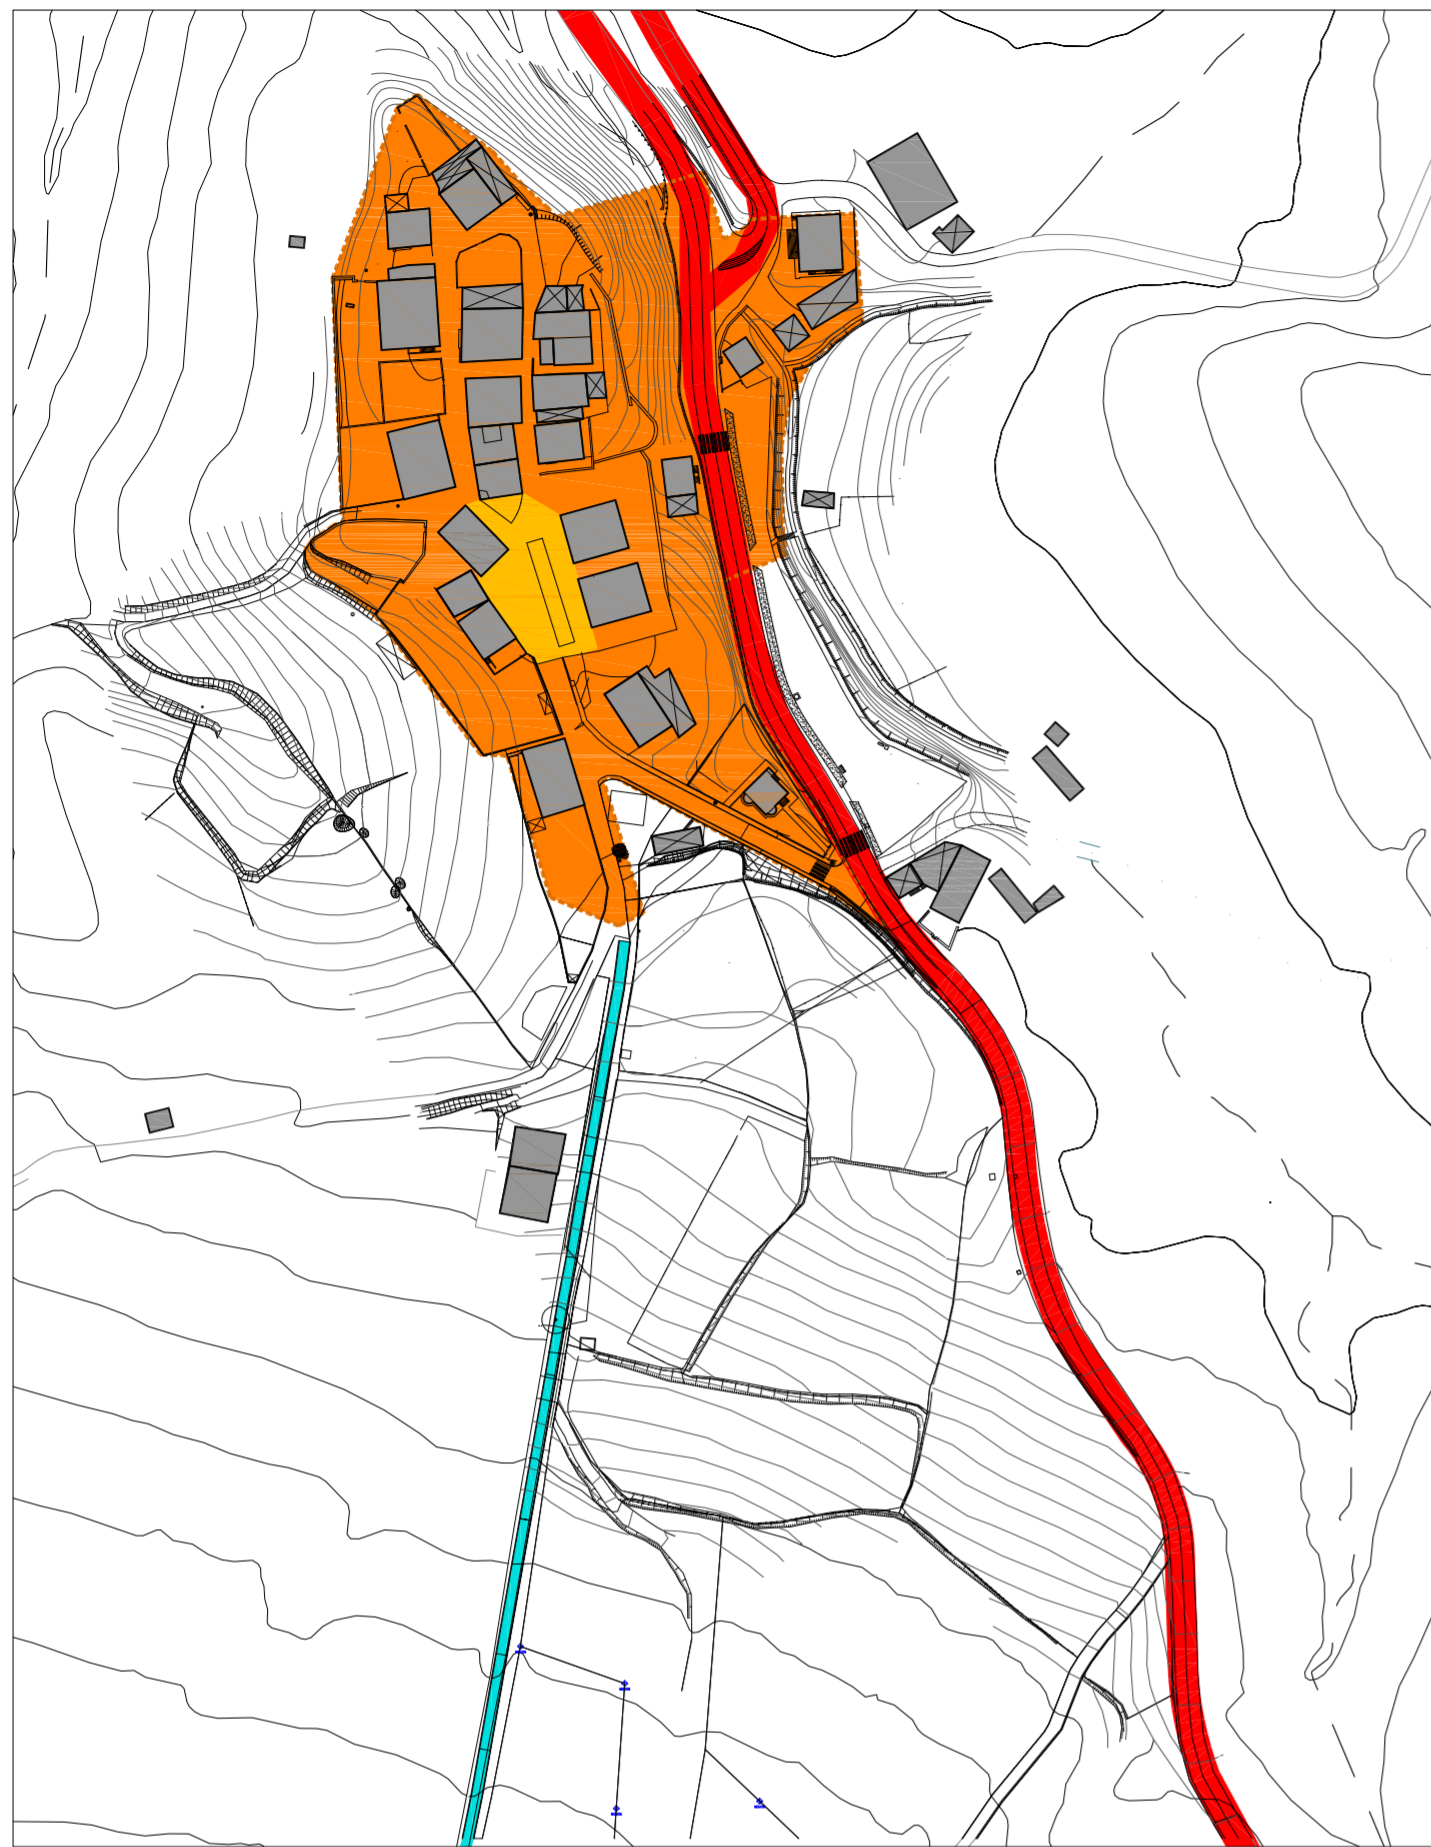

**PLANGINTZAREN AURRERAPENA**  
AVANCE DEL PLANEAMIENTO

2020/09

1/2000

SUSTATZALEA

Errigoitiko Udala

EGILEA

Ray Mendiburu

a kitektura