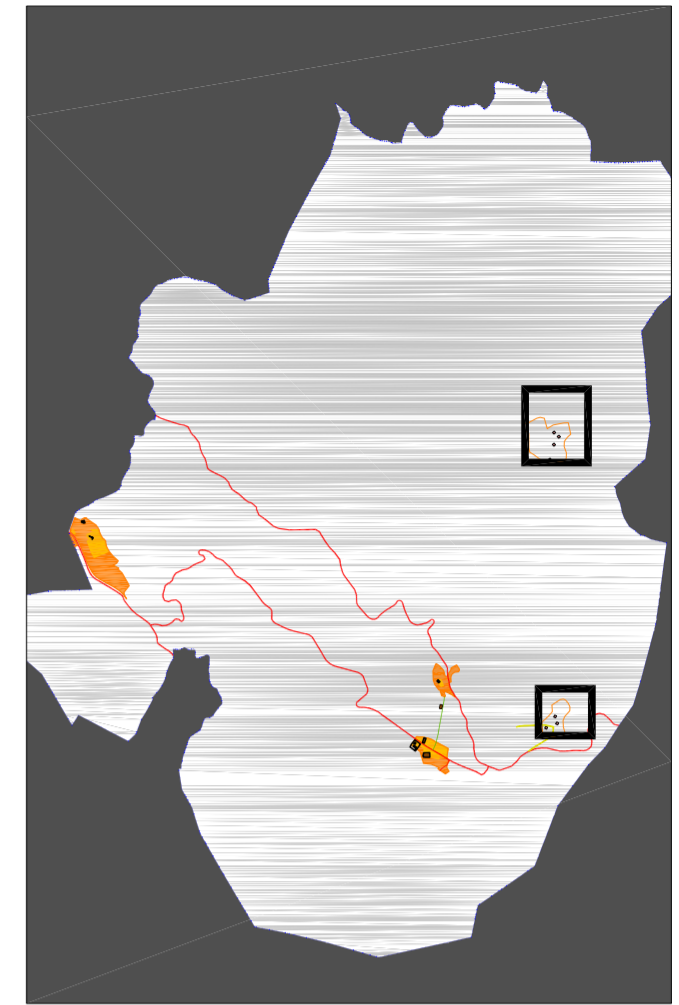

LURZORUAREN ANTOLAMENDUA ORDENACIÓN DEL SUELO

- **HIRI LURZORUA**
  SUELO URBANO
- **BIZITEGI ERABILERAKO LURZORU URBANIZAGARRIA**
  SUELO URBANIZABLE DE USO RESIDENCIAL
- **JARDUERA EKONOMIKOETARAKO LURZORU URBANIZAGARRIA**
  SUELO URBANIZABLE PARA ACTIVIDADES ECONÓMICAS
- **EGUNGO ERAIKINAK**
  EDIFICIOS EXISTENTES
- **PROPOSATURIKO ERAIKINAK**
  EDIFICIOS PROPUESTOS
- **SISTEMA OROKORREKO ESPAZIO LIBREAK**
  ESPACIOS LIBRES DE SISTEMA DE GENERAL
- **ZUZKIDURETARAKO ERAIKINAK S.G.**
  EDIFICIOS DOTACIONALES S.G.

MUGIKORTASUNA MOVILIDAD

- **BIDE SISTEMA OROKORRA**
  SISTEMA GENERAL VIARIO
- **OINEZKOENTZAKO BIDE SISTEMA OROKORRA**
  SISTEMA GENERAL PARA CAMINOS PEATONALES

ADMINISTRAZIO ADMINISTRATIVA

- **UDALERRIAREN MUGA**
  LIMITE DEL MUNICIPIO

**ERRIGOITIKO HIRI ANTOLAMENDURAKO
PLAN OROKORRA**
PLAN GENERAL DE ORDENACIÓN
URBANA DE ERRIGOTTI

0.06

PROPOSATUTAKO AUKERAK
ALTERNATIVAS PROPUESTAS

LANDAGUNEAK
NUCLEOS RURALES
PLANGINTZAREN AURRERAPENA
AVANCE DEL PLANEAMIENTO

2020/09

1/2000

SUSTATZALEA

Errigoitiko Udala

EGILEA

Ray Mendiburu