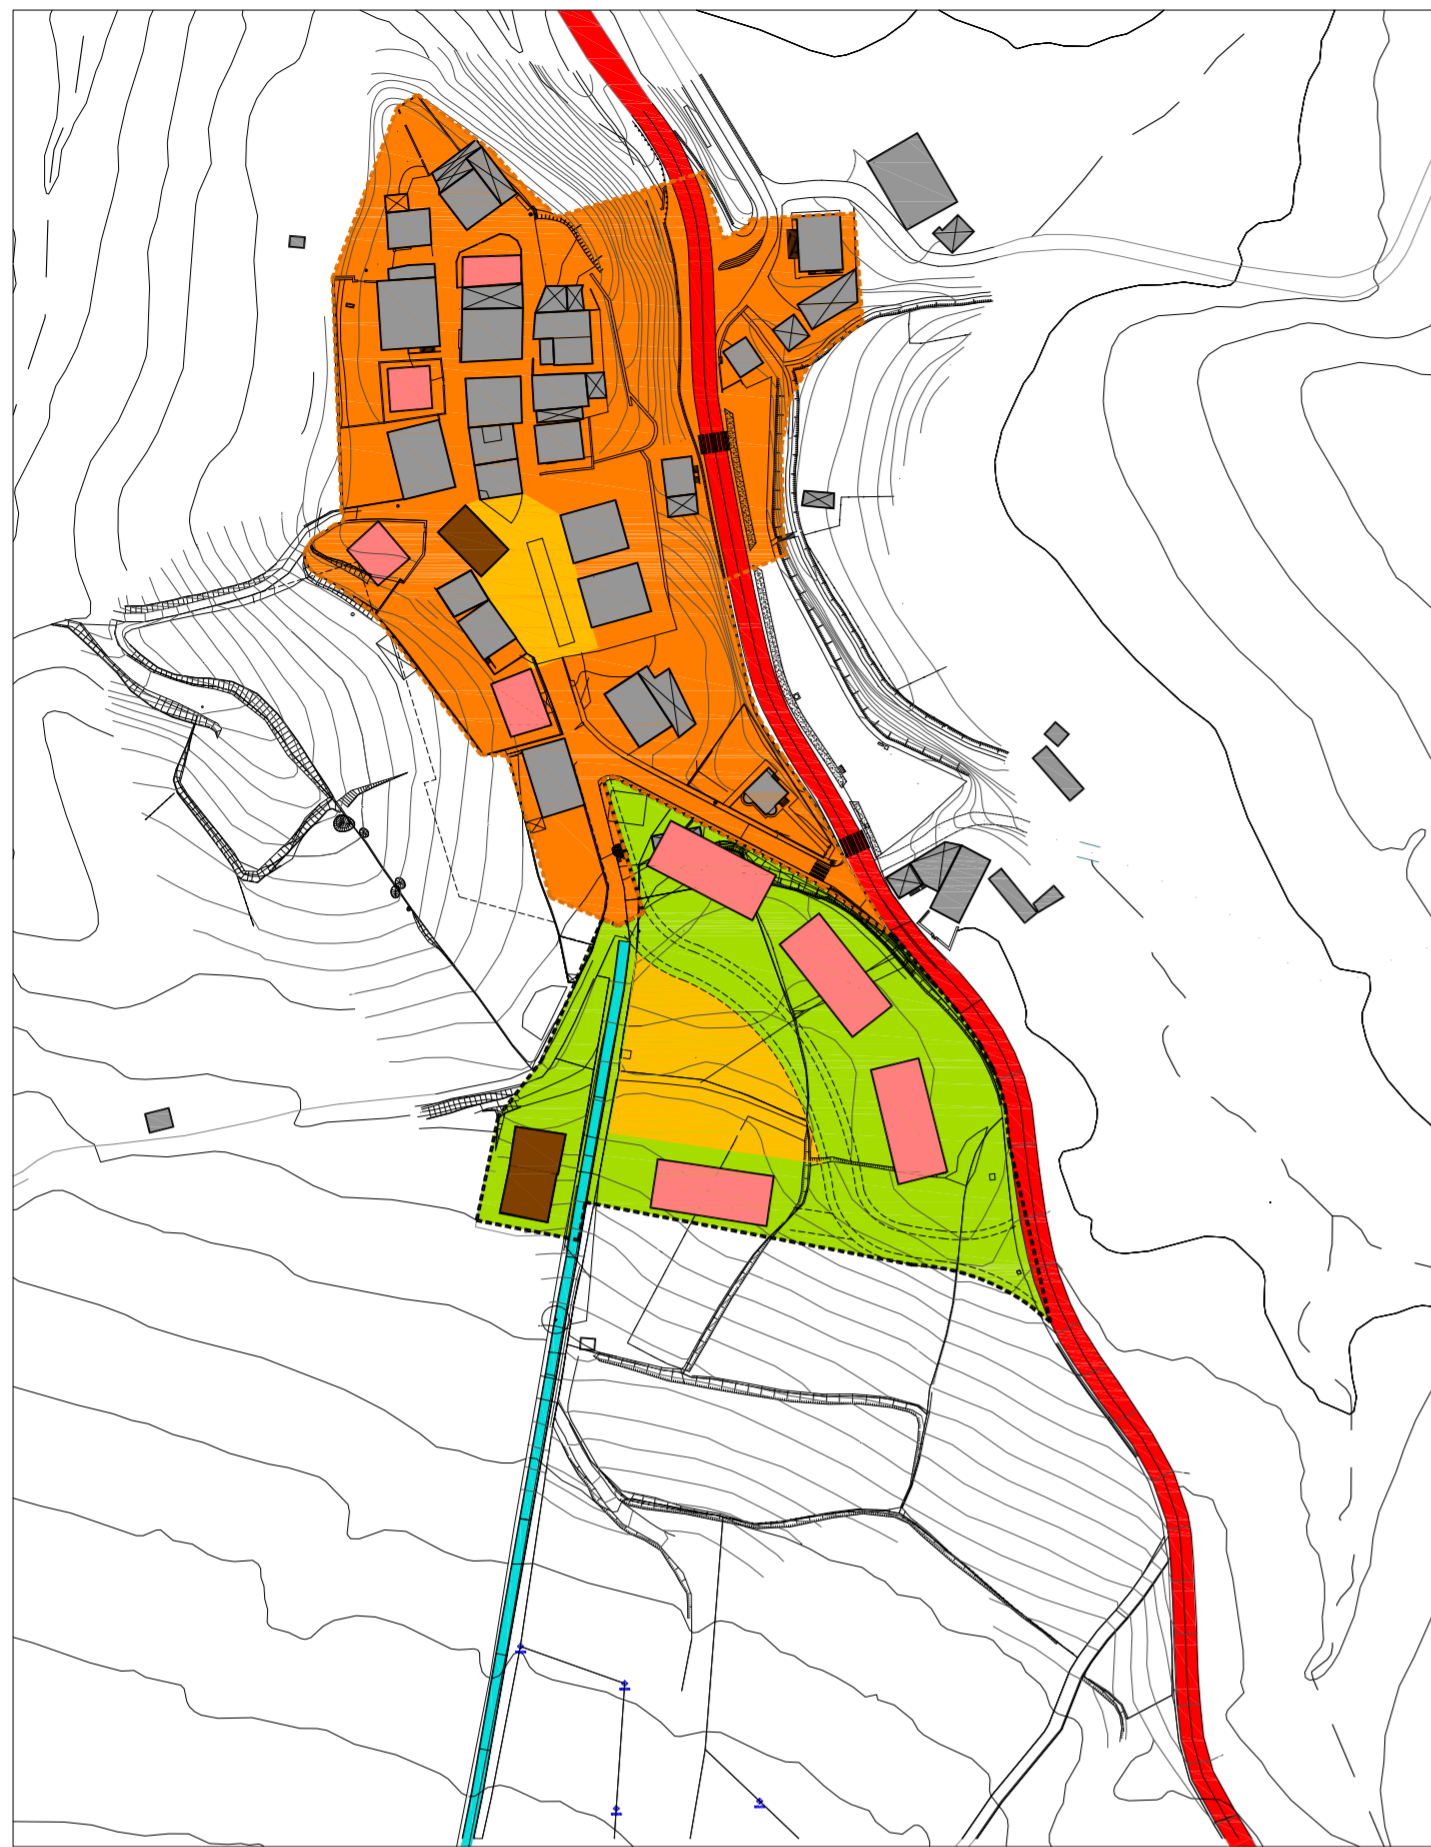

**ERRIGOTIKO HIRI ANTOLAMENDURAKO**  
**PLAN OROKORRA**  
PLAN GENERAL DE ORDENACIÓN  
URBANA DE ERRIGOTTI

**0.01**

**0 AUKERA**  
ALTERNATIVA 0

**INDARREAN ARAU SUBSIDIARIOAK**  
NORMAS SUBSIDIARIAS EN VIGOR

**ANTOLAMENDU AUKERAK - HIRIGUNEA**  
ALTERNATIVAS DEL ORDENAMIENTO - NUCLEOS URBANOS

**PLANGINTZAREN AURRERAPENA**  
AVANCE DEL PLANEAMIENTO

2020/09

1/2000

SUSTATZALEA

Errigottiko Udala

EGILEA

Ray Mendiburu

URIA HIRIGUNEA NUCLEO URBANO URIA

ELEXALDE HIRIGUNEA NUCLEO URBANO ELEXALDE

OLABARRI HIRIGUNEA NUCLEO URBANO OLABARRI

MALLUKI INDUSTRIAGUNEA ZONA INDUSTRIAL MALLUKI

LURZORUAREN ANTOLAMENDUA ORDENACIÓN DEL SUELO